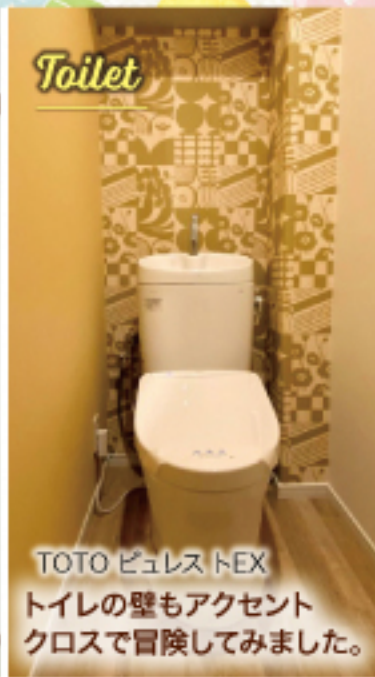

Japanese room

ポップな水玉柄の襖と、ピンクのアクセントクロス
で、和と洋が融合したモダンな和室に。

Toilet

TOTO ビュレストEX
トイレの壁もアクセント
クロスで冒険してみました。

Bed room

寝室の一部をシューズインクローゼットへ変更し、
寝室の窓が無くなったので、壁を作り室内窓を
設けて光を取り込めるようにしました。

Washing stand

TOTO サクア
シンプルだけど使いやすく、
収納豊富な仕様です。

Bath room

TOTO マンションリモデル(スル-AMW)シリーズ
人間工学に基づいた「ゆるリラ浴槽」や
自分好みの高さや角度に調整出来る
シャワーなど快適機能を標準装備。

Voice お施主様からの声

最初の打ち合わせから私たちの希望を親身に聞いていただき、アドバイスを
もらえて、理想的な住まいに上げることが出来ました。両親を含め親
類からも、とてもよかったですね!と言われました。また、何かありましたらご
連絡させて頂きます。