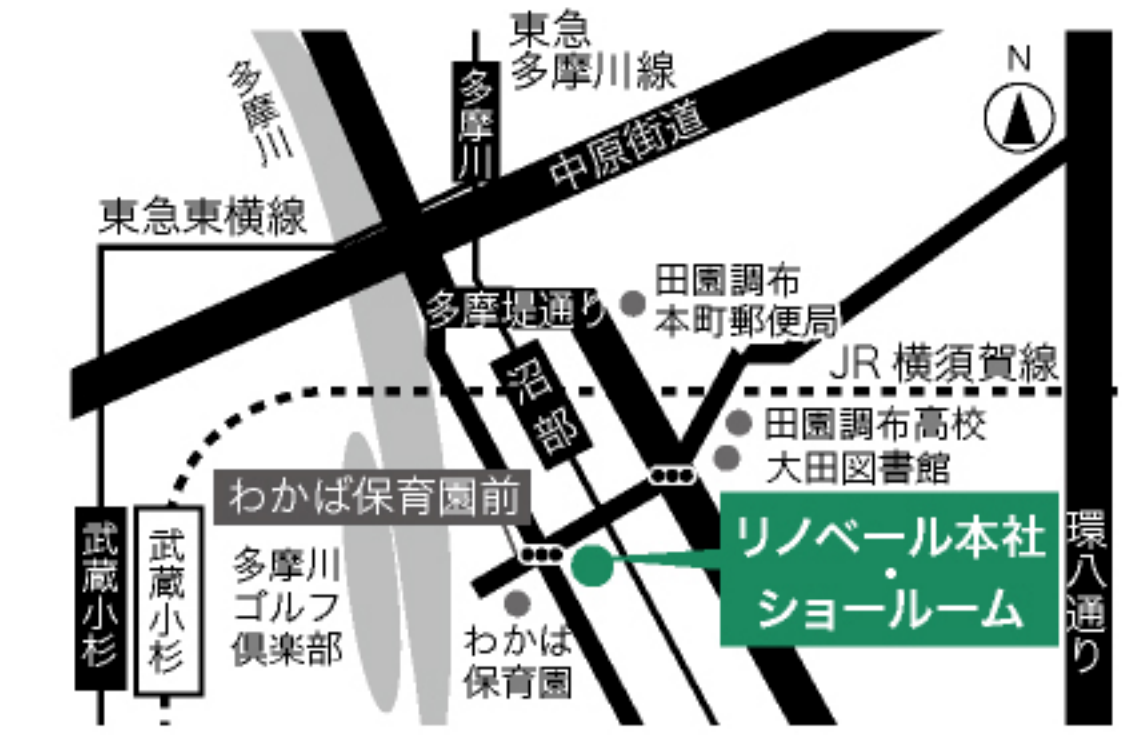

浴室 心地よいバスタイムを過ごしませんか?

LIXIL Link to Good Living

リンビオV 1316Eタイプ 標準仕様 定価997,700円 **65% OFF** **349,195円**

LIXIL Link to Good Living

アライズ CS1216 標準仕様 定価735,900円 **65% OFF** **257,565円**

TOTO

WY T type1216 標準仕様 定価1,062,600円 **60% OFF** **425,040円**

水廻りまるごとリフォーム

キッチン / 浴室 / 洗面化粧台 / トイレ

なんと工事費込!

マンション用 シンプルプラン **1,265,000円**

マンション用 ハイグレードプラン **2,090,000円**

戸建用 シンプルプラン **1,463,000円**

工事は、本体価格+設置工事費です。 ※クロス張替えなどの補修工事は、別料金です。 ※オプションは別料金です。

リフォーム・リノベーションの流れ お気軽にご相談ください。

ご相談・お見積無料!

1. お問合せ (お電話、ファックス、メールにて受付しております)

2. 現地調査ヒアリング (しっかり) (プロがあなたの悩みに応じます)

3. プランご提案お見積り (安心) (解決プラン・ご予算に合わせてお見積りを致します)

4. 着工お引渡し (スッキリ解決!)

5. アフターサービス (保証書の発行と定期点検のご案内を致します。またお得情報などもお知らせします。)

ドローンで屋根点検はじめました!

ドローン点検導入により、普段見ることができない屋根の上部や雨樋の詰まりなどをスピーディに確認ができるようになり、雨漏りやシロアリ等の被害を事前に防ぎ、住まいの長寿命にもつながります。

詳細は
コチラ▼

イメージ

現場における新型コロナウイルス感染拡大防止対策について

お客様には大変ご不便をお掛けいたしますが、何卒ご理解賜りますようお願い申し上げます。

- 接客時にはマスクを着用します。
- 建物内に入る前に消毒をします。
- 空気の換気循環をおこないます。
- ドアノブなど触れる箇所の消毒をおこないます。

建設業許可番号/東京都知事許可(般-27)第144217号

Rino-Bell リノベール株式会社

【本社ショールーム】〒145-0076 東京都大田区田園調布南10-6 イワシビル1F
TEL.03-5741-1616 FAX.03-5741-1615

【オープンルーム】〒145-0071 東京都大田区田園調布5-56-1 1F
Good Living友の会/LIXILリフォームネット 会員 TOTOリモデルクラブ会員
JERCO 一般社団法人日本住宅リフォーム産業協会会員

住まいに関するお悩みなどお気軽にご相談ください。

0120-115-399 受付時間 9:00~18:00

豊富な施工事例! リフォームの詳細は **WEBで公開中!**

リノベール 検索 <http://rino-bell.com>

クレジットカードがご利用いただけます。

当社でご利用いただけるカード

VISA SAISON CARD INTERNATIONAL MasterCard UC

セゾンマーク以外のJCB/AMEXは、お取扱できません。

リフォームローン
低金利で大変お得!

アプラス

年率 2.70% (180回払いまで)

Instagram: [rinobell](https://www.instagram.com/rinobell)